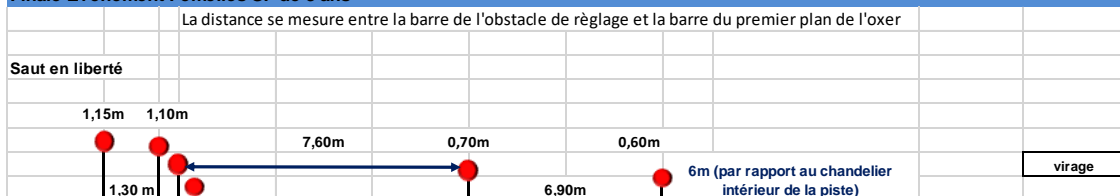

Finale Evènement Femelles SF de 3 ans