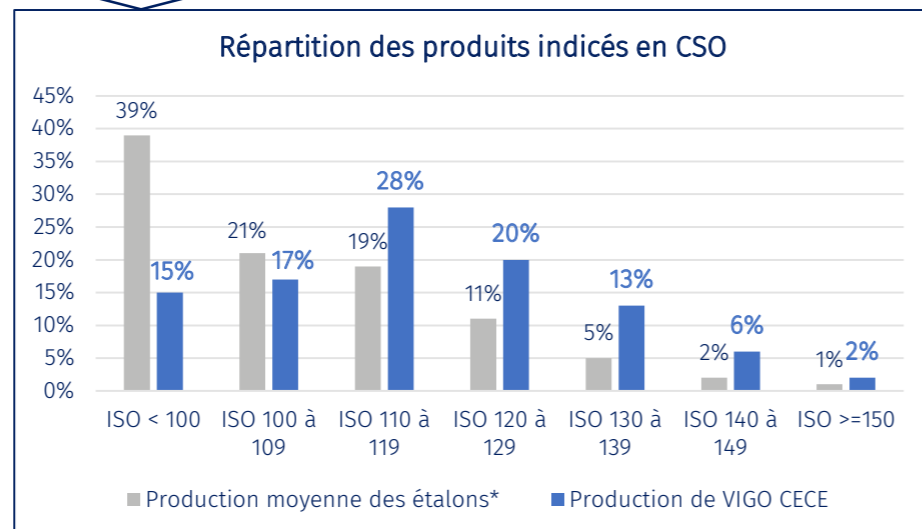

Dans les pages suivantes, retrouvez par ordre alphabétique un extrait de ces fiches statistiques avec **deux étalons SF les plus représentés de cette édition des Masters Étalons Selle Français 2023.**

mise à jour juin-22

-40 -20 0 +20 +40

VIGO CECE – SF

Né en 2009 ISO 120 (2015)

Production totale : 215 chevaux
dont 196 en âge d'être indicés : 44 jeunes et 152 de 8ans et +

CSO : performance de la production

Âge moyen de la production en CSO : 8ans

143 produits indicés soit 73%

35 jeunes soit 80% et 108 de 8ans et + soit 71%

	Produits indicés en CSO	% / produits indicés	Jeunes indicés	%	Âgés : 8ans et +	%
ISO 150 et +	3	2%	0	0%	3	3%
ISO 140 à 149	8	6%	0	0%	8	7%
ISO 130 à 139	18	13%	4	11%	14	13%
ISO 120 à 129	28	20%	4	11%	24	22%
ISO 110 à 119	40	28%	13	37%	27	25%
ISO 110 à 109	25	17%	10	29%	15	14%
ISO < 100	21	15%	4	11%	17	16%

*population des étalons étudiée : étalons ayant 50 produits et plus en compétition de CSO

Production performante internationale

Nombre de produits dans les 2000 premiers du classement mondial WBFHS (depuis 2004) :
3 produits en CSO
0 produits en CCE