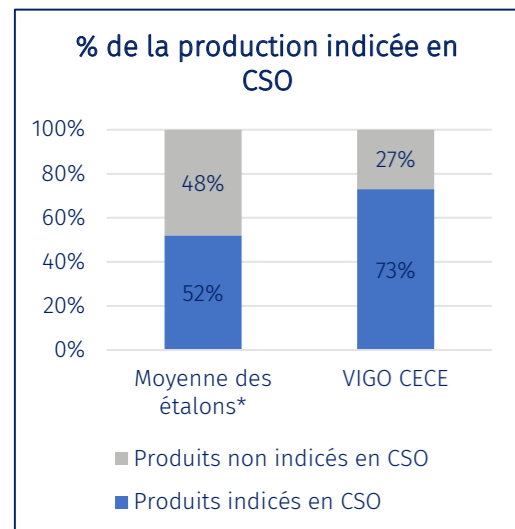

Dans les pages suivantes, retrouvez par ordre alphabétique un extrait de ces fiches statistiques avec **deux étalons SF les plus représentés de cette édition des Masters Étalons Selle Français 2023.**

mise à jour juin-22

-40 -20 0 +20 +40

VIGO CECE – SF

Né en 2009 ISO 120 (2015)

Production totale : 215 chevaux
dont 196 en âge d'être indicés : 44 jeunes et 152 de 8ans et +

CSO : performance de la production

Âge moyen de la production en CSO : 8ans

143 produits indicés soit 73%

35 jeunes soit 80% et 108 de 8ans et + soit 71%

	Produits indicés en CSO	% / produits indicés	Jeunes indicés	%	Âgés : 8ans et +	%
ISO 150 et +	3	2%	0	0%	3	3%
ISO 140 à 149	8	6%	0	0%	8	7%
ISO 130 à 139	18	13%	4	11%	14	13%
ISO 120 à 129	28	20%	4	11%	24	22%
ISO 110 à 119	40	28%	13	37%	27	25%
ISO 110 à 109	25	17%	10	29%	15	14%
ISO < 100	21	15%	4	11%	17	16%